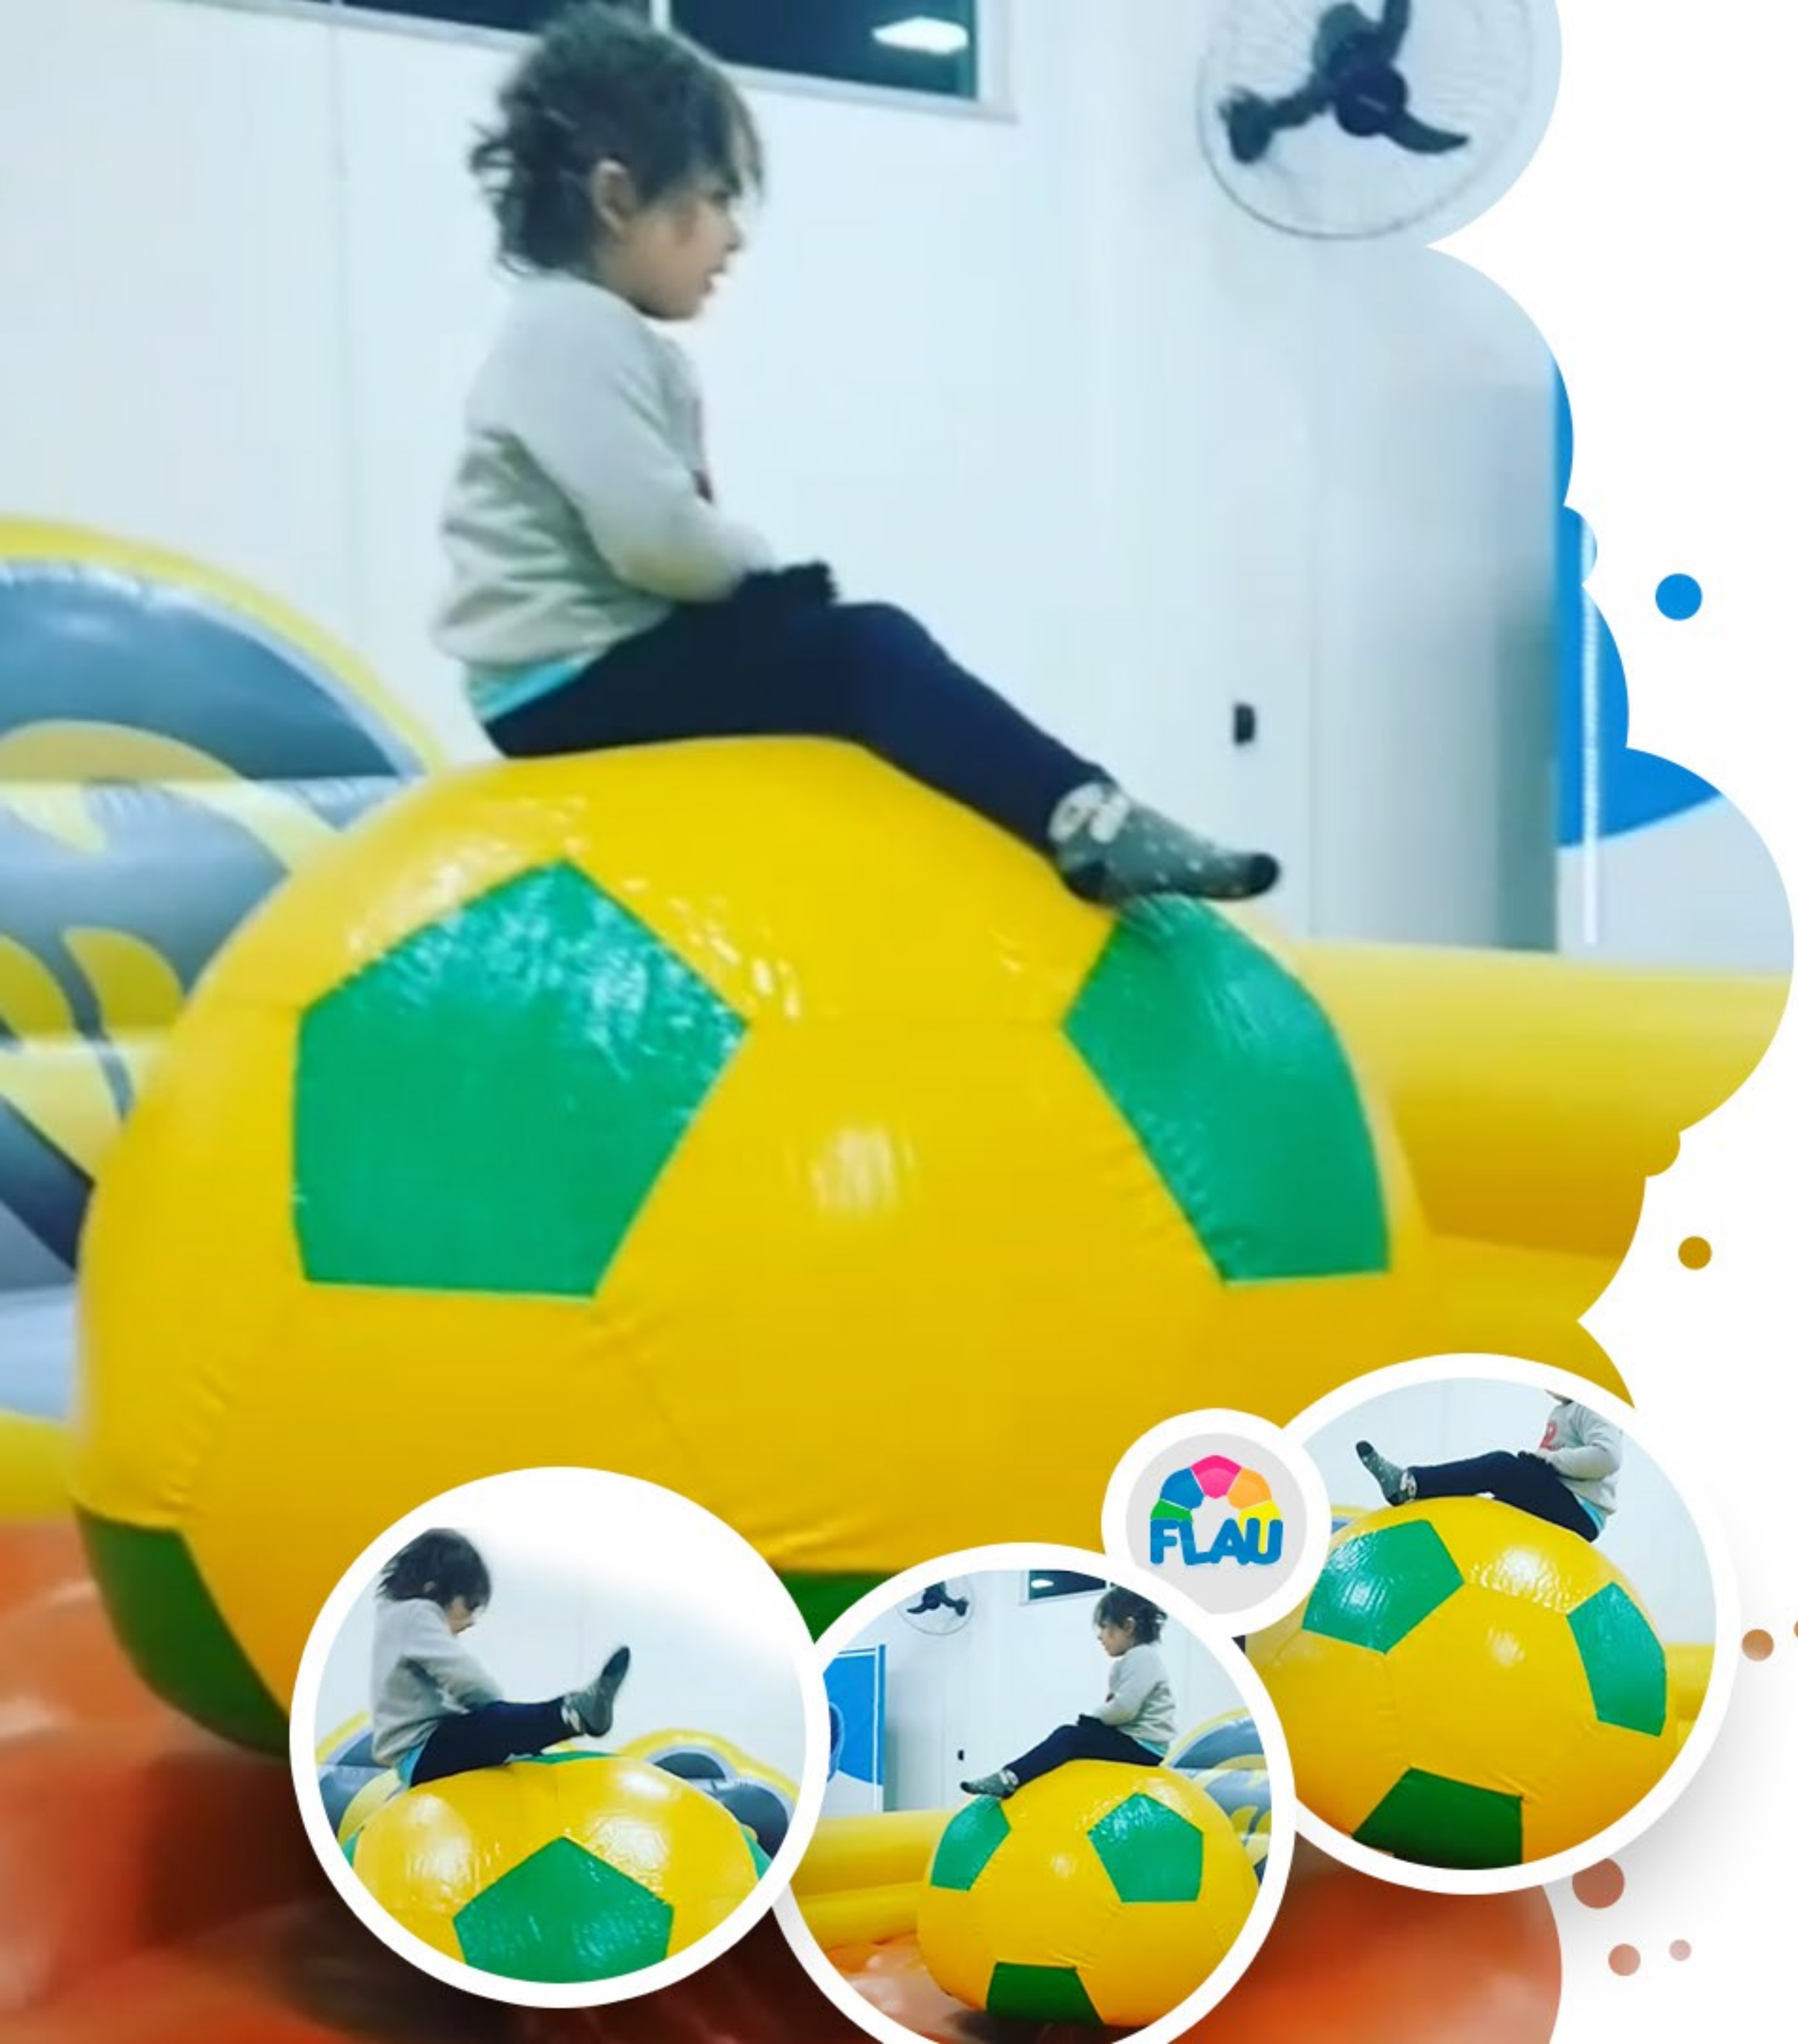

Valor: R\$ 1500

Incluso 03 bolas de basquete mini.

Basquete Inflável

Grande

Faixa Etária: Livre

Dimensões: 4m x 2,8m x 3m

Tempo de locação: 4 horas de evento

Mais informações:

Valor: R\$ 2000

Incluso 03 bolas de basquete.

★ Big Jump

Faixa Etária: até 12 anos

Dimensões: 7m x 3m

Tempo de locação: 4 horas de evento

Mais informações:

Valor: 4.000

* Necessário montar 01 dia antes do evento.

Bolão Mecânico

Faixa Etária: livre

Dimensões: 4m x 4m

Tempo de locação: 4 horas de evento

Mais informações:

Valor: R\$ 2.500

Bolha Aquática

Grande

Faixa Etária: até 12 anos

Dimensões: 8M X 3M

Tempo de locação: 4 horas de evento

Mais informações:

Valor: R\$ 2500

Mantido molhado com shampoo.

Boliche Humano