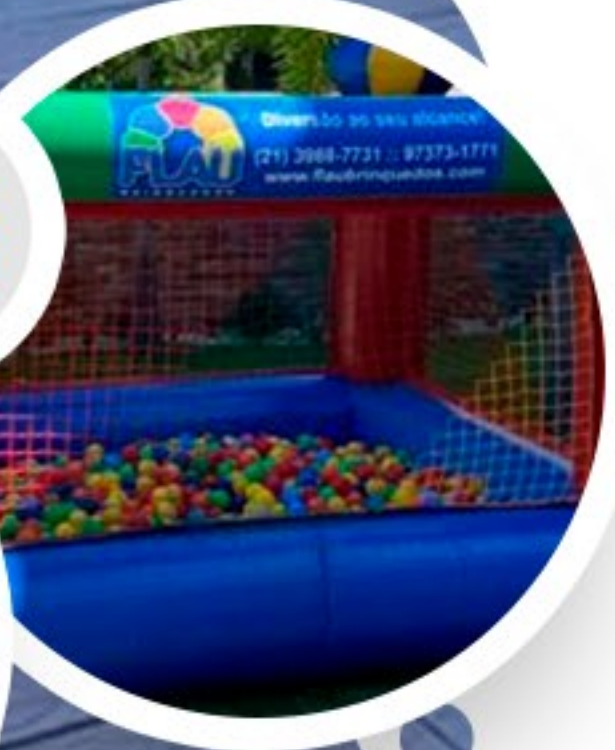

Dimensões: -----

Tempo de locação: 4 horas de evento

Mais informações:

Valor: R\$ 3000

Castelo de Bolas

Faixa Etária: até 07 anos

Dimensões: 3m x 3m

Tempo de locação: 4 horas de evento

Mais informações:

Valor: R\$ 1500

Incluso: 4000 bolinhas.

Castelo Inflável

Faixa Etária: até 07 anos

Dimensões: 3,5m x 3,5m x 3,5m

Tempo de locação: 4 horas de evento

Mais informações:

Valor: R\$ 2000

Centopeia Grande

Faixa Etária: até 07 anos

Dimensões: 5m x 2m x 3m

Tempo de locação: 4 horas de evento

Mais informações:

Valor: R\$ 2000

Composta por escalada, tobogã e pula pula.