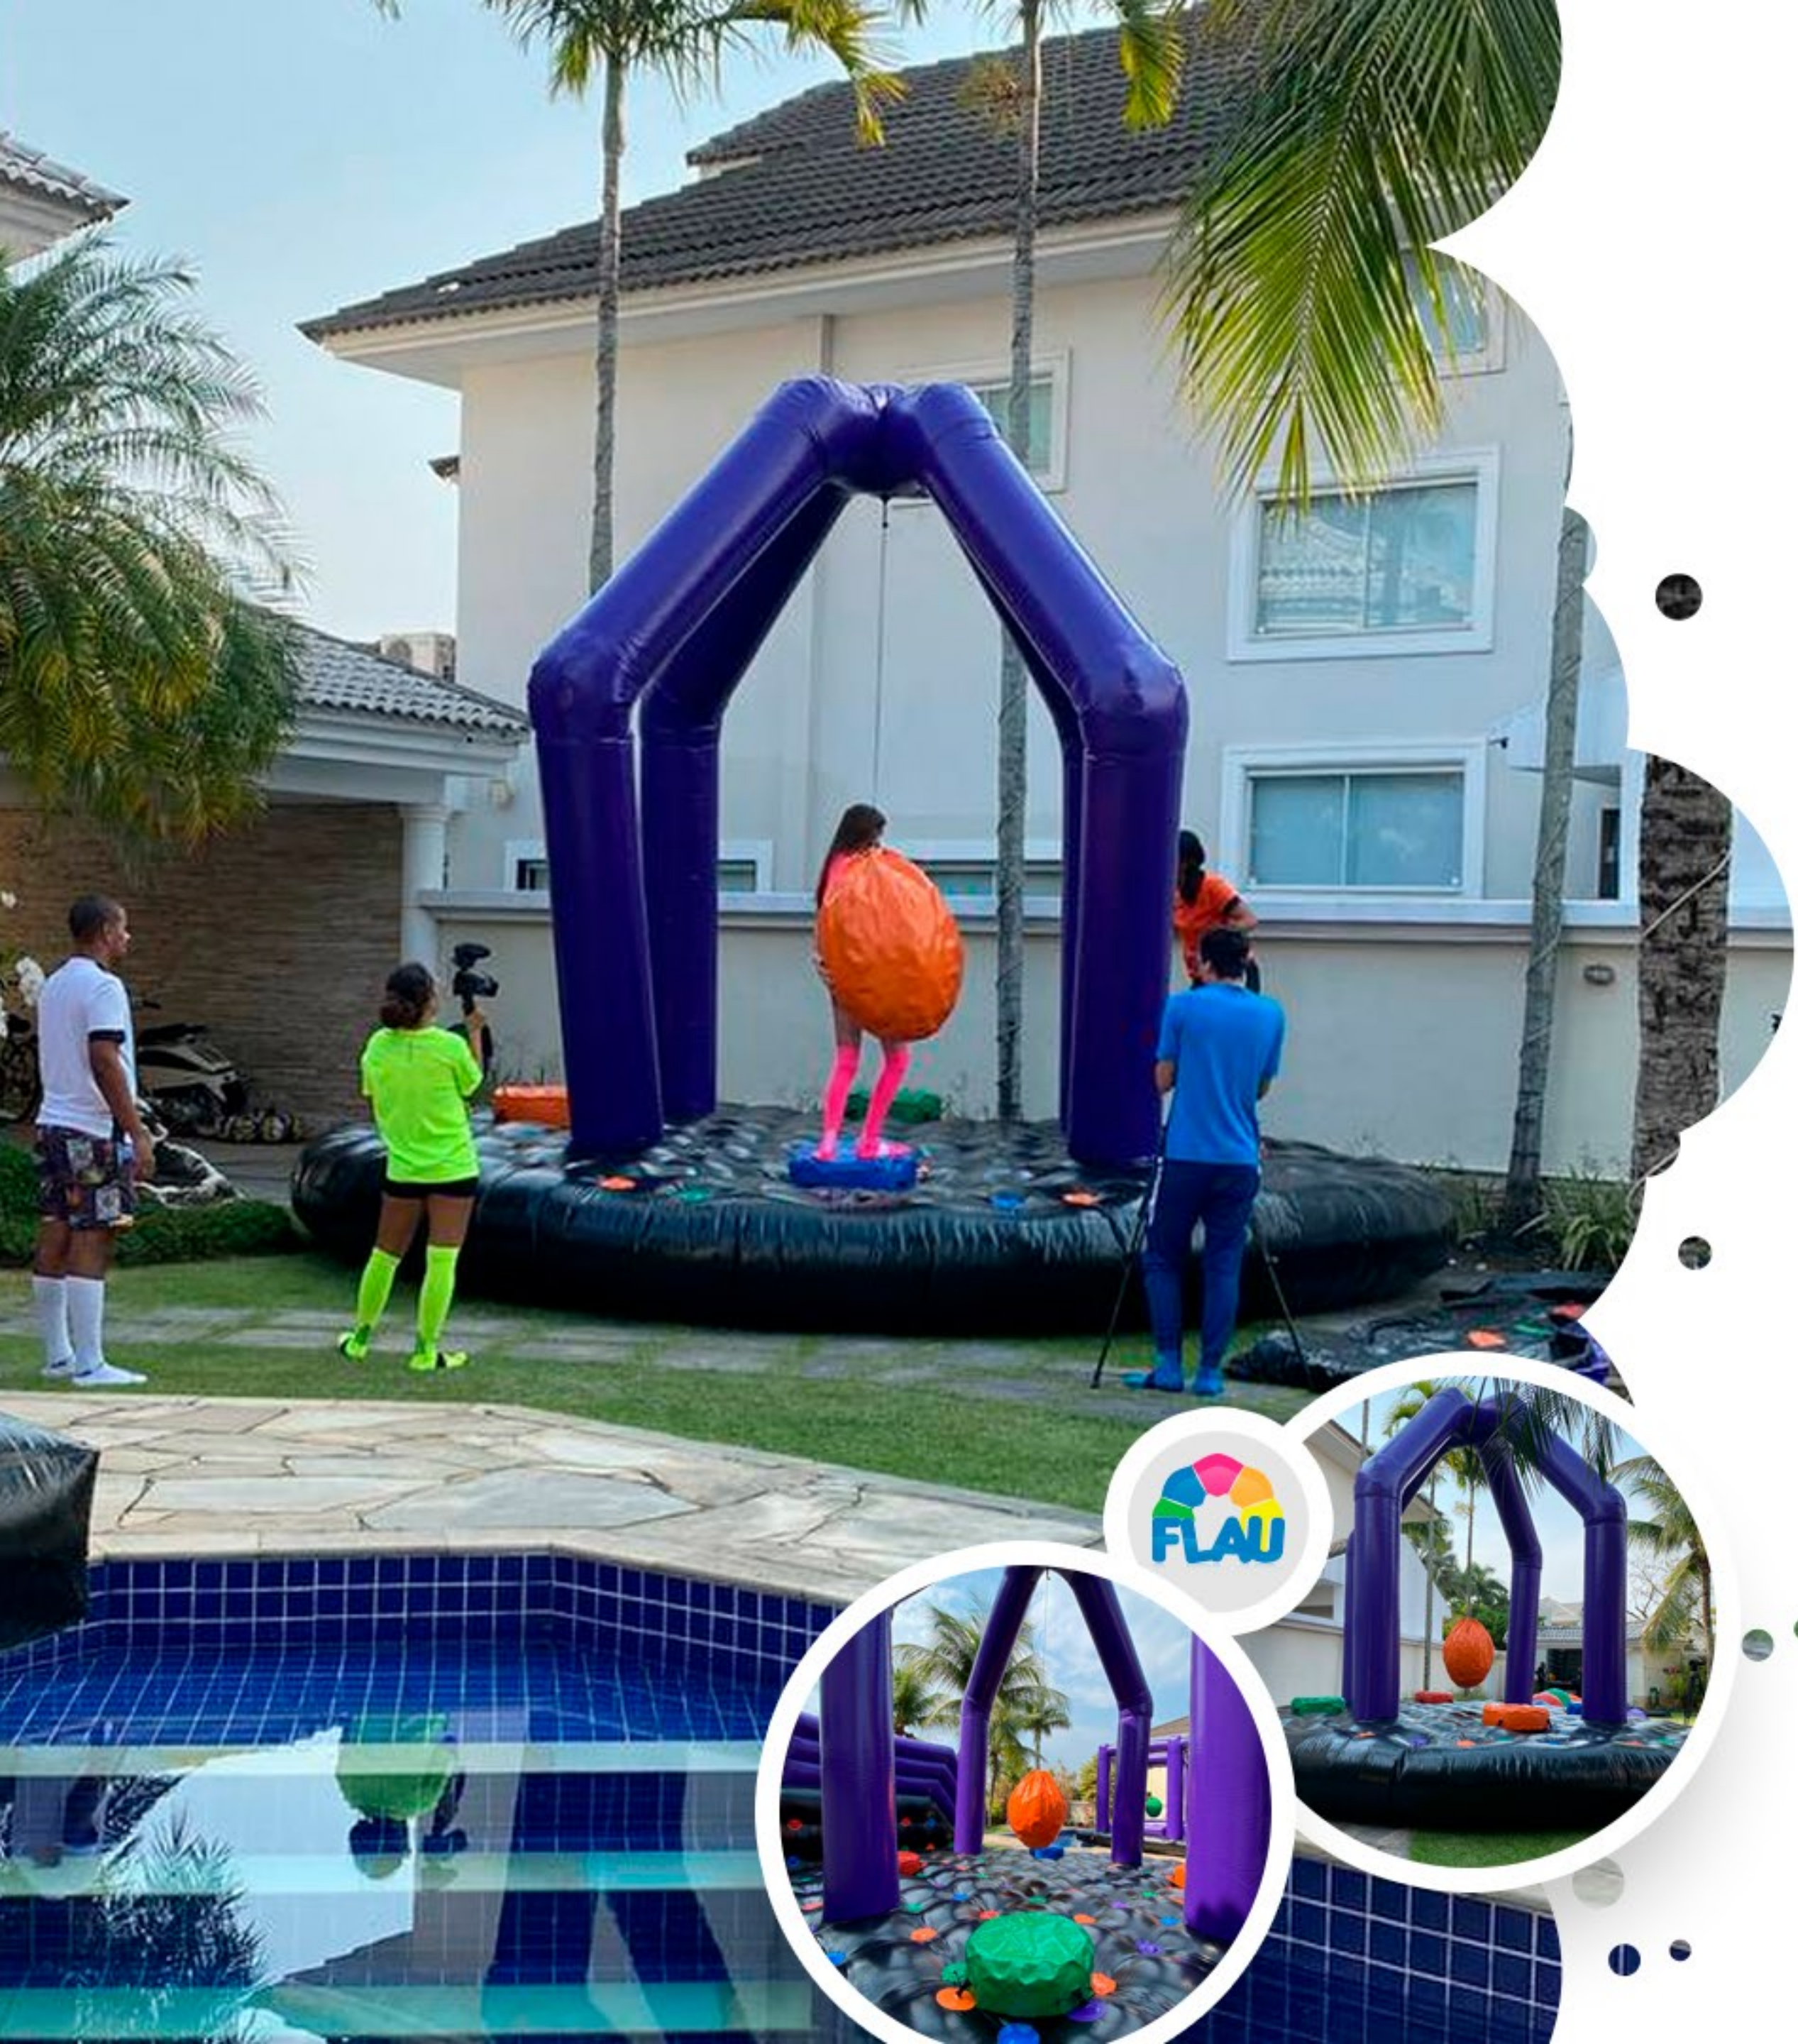

Grande

Faixa Etária: até 12 anos

Dimensões: 8M X 3M

Tempo de locação: 4 horas de evento

Mais informações:

Valor: R\$ 2500

Mantido molhado com shampoo.

Boliche Humano

Gigante

Faixa Etária: Livre

Dimensões: 11m x 3m x 2m

Tempo de locação: 4 horas de evento

Mais informações:

Valor: R\$ 3000

Mantido molhado com shampoo.

Bolix Arena

Faixa Etária: Livre

Dimensões: 6 x 6 m

Tempo de locação: 4 horas de evento

Mais informações:

Valor: R\$ 2500

Bolix Pista

Faixa Etária: Livre

Dimensões: 11 x 5 m